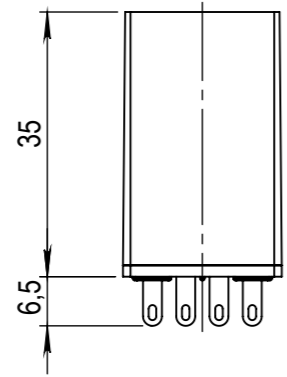

Справ. №	
----------	--

Инд. № подл.	Подп. и дата	Взам. инв. №	Инв. № дубл.	Подп. и дата

Изм.	Лист	№ докум.	Подп.	Дата	<i>Реле серии REP-4xx.xLTU</i>	Лит.	Масса	Масштаб
Разраб.				13.02.2017				1:1
Пров.								
Т. контр.						Лист 1	Листов 1	
Н. контр.						KIPPRIBOR		
Утв.								