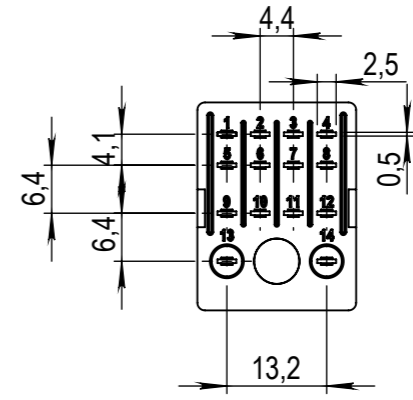

Справ. №	
----------	--

Инд. № подл.	Подп. и дата	Взам. инв. №	Инв. № дубл.	Подп. и дата

Изм.	Лист	№ докум.	Подп.	Дата	<i>Реле серии REP-4xx.xLTU</i>	Лит.	Масса	Масштаб
Разраб.				13.02.2017				1:1
Пров.								
Т. контр.						Лист 1	Листов 1	
Н. контр.						KIPPRIBOR		
Утв.								