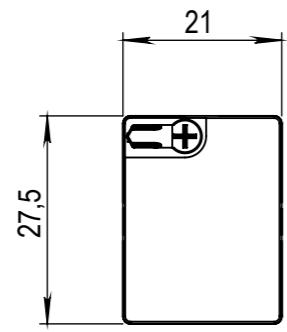

Справ. №	
----------	--

Инд. № подл.	Подп. и дата	Взам. инв. №	Инв. № дубл.	Подп. и дата

Изм.	Лист	№ докум.	Подп.	Дата	<i>Реле серии REP-4xx.xLTU</i>	Лит.	Масса	Масштаб
Разраб.				13.02.2017				1:1
Пров.								
Т. контр.						Лист 1	Листов 1	
Н. контр.						KIPPRIBOR		
Утв.								