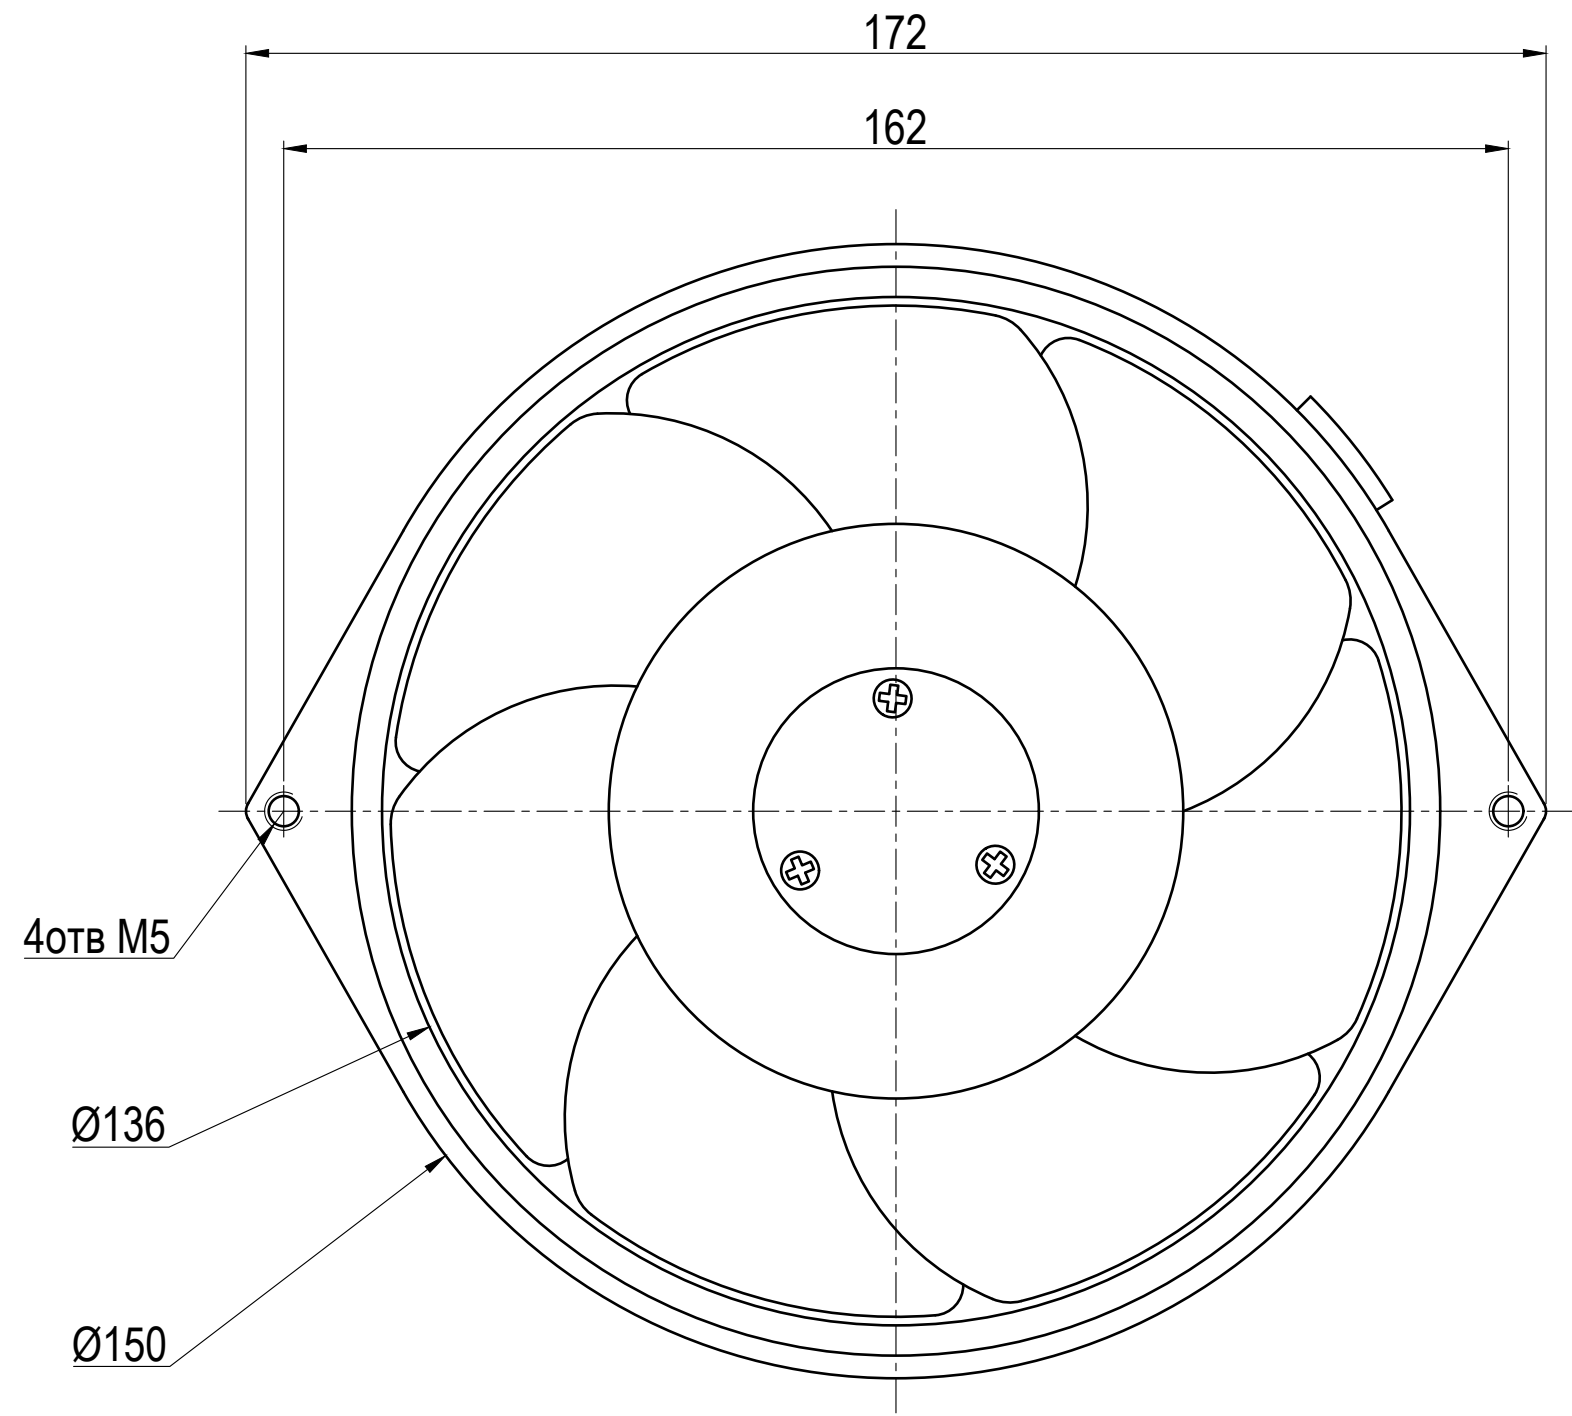

Перв. примен.					
Справ. №					
Подп. и дата					
Инв. № подл.					
Взам. инв. №					
Инв. № дубл.					
Подп. и дата					

					VENT-17255.220VAC.7MOHB			
Изм.	Лист	№ докум.	Подп.	Дата	Вентилятор охлаждения серии VENT	Лит.	Масса	Масштаб
Разраб.								1 : 1
Пров.						Лист	Листов	
Т. контр.						KIPPRIBOR		
Н. контр.								
Утв.								