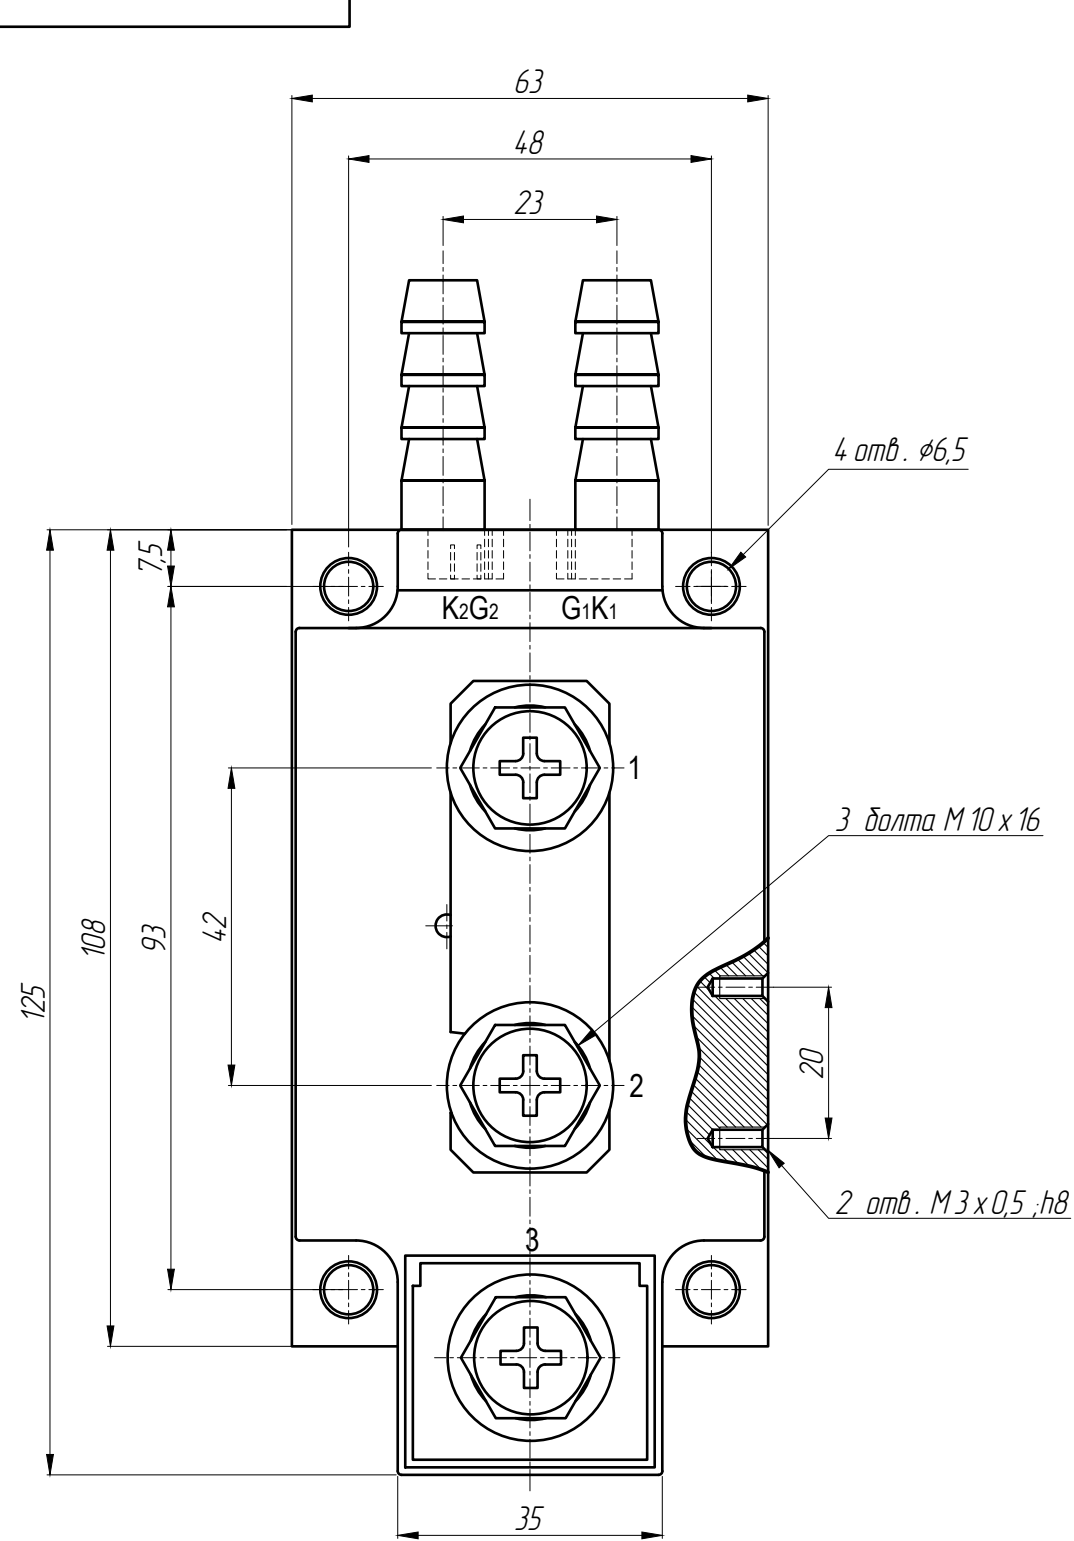

A1

XT1	GwDH-xx120.ZD3		XT2
Конт.	Цель	Цель	Конт.
4	Упр. 0В	Вых. ~60-1000В	1, 2
5	Упр. +3-32В	Вых. ~60-1000В	3

\*Габаритный чертёж корпуса для ТТР серии:

GwDH-800120.ZD3

Изм.	Лист	№ докум.	Подп.	Дата	ТТР серии GwDH-800120.ZD3	Лит.	Масса	Масштаб
Разраб.								1 : 1
Пров.						Лист	Листов	
Т. контр.						<b>KIPPRIBOR</b>		
Н. контр.								
Чтв.								