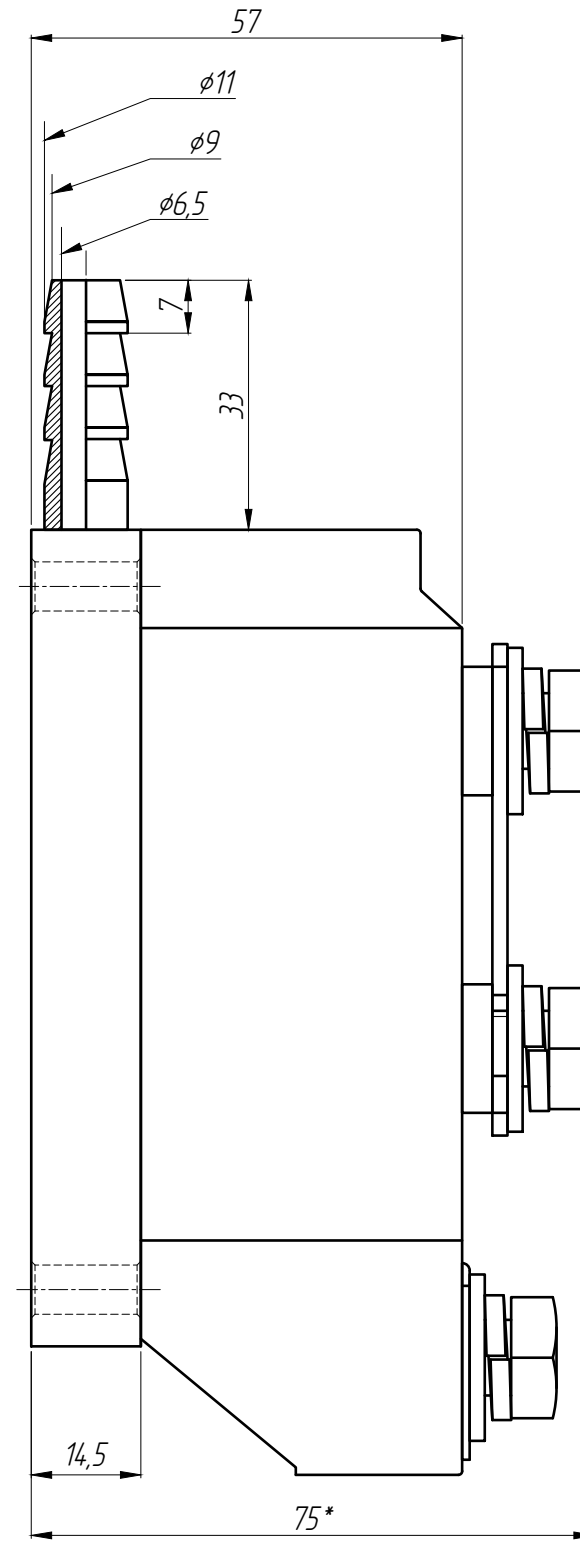

A1

XT1	GwDH-xx120.ZD3		XT2
Конт.	Цель	Цель	Конт.
4	Упр. 0В	Вых. ~60-1000В	1, 2
5	Упр. +3-32В	Вых. ~60-1000В	3

\*Габаритный чертёж корпуса для ТТР серии:

GwDH-800120.ZD3

Изм.	Лист	№ докум.	Подп.	Дата	ТТР серии GwDH-800120.ZD3	Лит.	Масса	Масштаб
Разраб.								1 : 1
Пров.						Лист	Листов	
Т. контр.						<b>KIPPRIBOR</b>		
Н. контр.								
Чтв.								