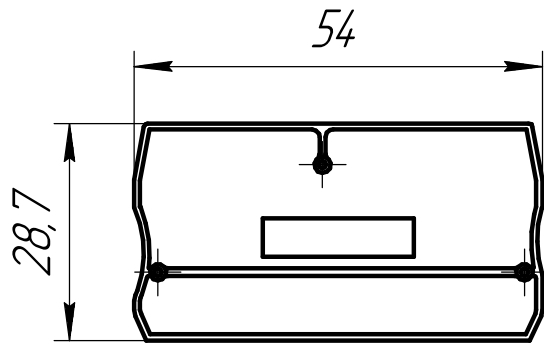

Справ. №

Перв. примен.

Подп. и дата

Взам. инв. №

Инв. № дцкл.

Подп. и дата

Инв. № подл.

Изм.	Лист	№ докум.	Подп.	Дата
Разраб.				30.05.24
Пров.				
Т.контр.				
Н.контр.				
Утв.				

МТР-РВЛ4
Заглушка для одноуровневых клемм push-in, 4 мм²,
синяя (уп. 20 шт.)
Габаритный чертеж

Арт: 136822

Лит.	Масса	Масштаб
		1:1
Лист	Листов	1