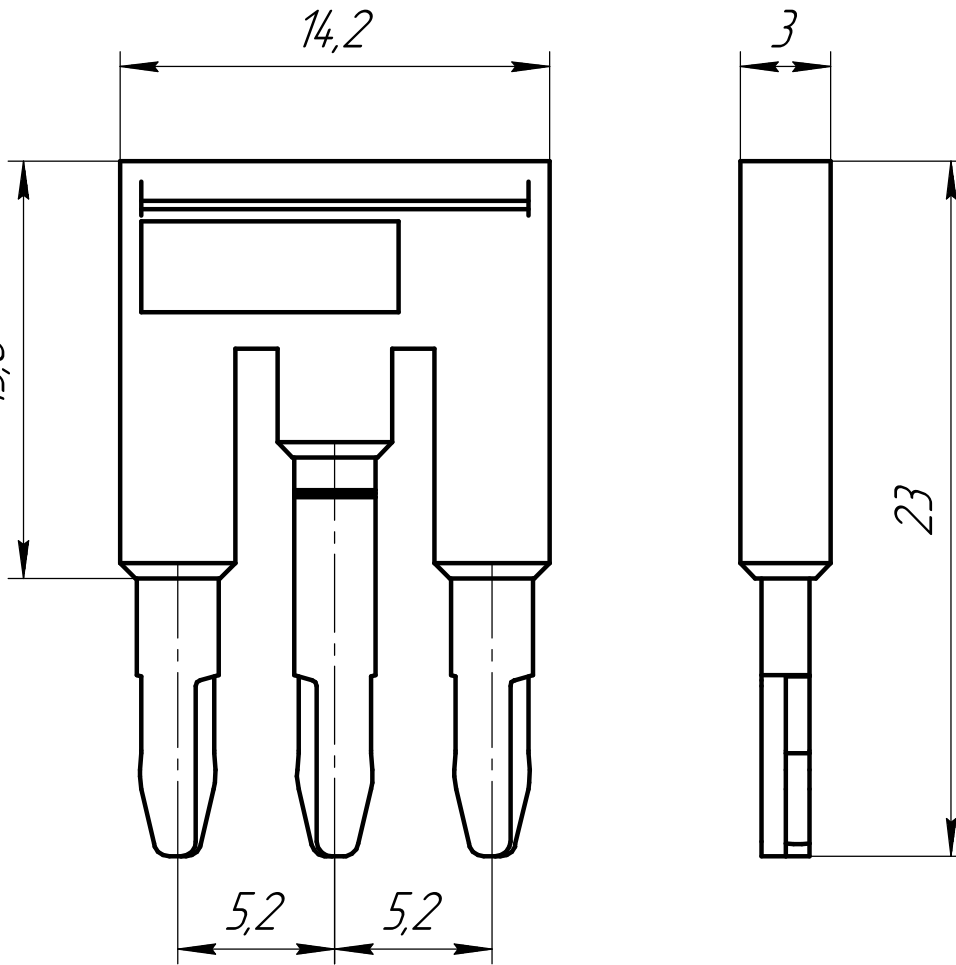

Перв. примен.
Справ. №

Подп. и дата
Инв. № дробл.
Взам. инв. №

Подп. и дата
Инв. № подл.
Изм. Лист
Разраб.
Пров.
Т.контр.
Н.контр.
Утв.

MTS-1325
Блок перемычек на 3 контакта, 2,5 мм² (уп. 10 шт.)
Габаритный чертеж

Арт.136909

Лист	Масса	Масштаб
		4:1
Лист	Листов	1