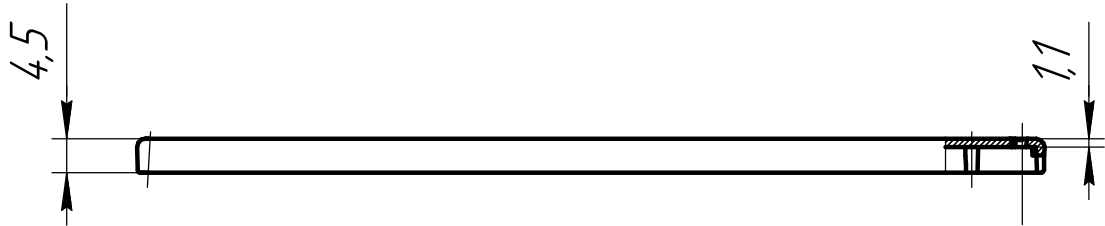

Справ. №
Перв. примен.

Подп. и дата
Изм. инв. №
Инв. № докл.

Подп. и дата
Изм. лист
Разраб.
Пров.
Т.контр.
Инв. № подл.
Н.контр.
Утв.

Изм.	Лист	№ докум.	Подп.	Дата
Разраб.				19.07.24
Пров.				
Т.контр.				
Н.контр.				
Утв.				

MTP-1.5M10F Маркировка клемм push-in 1.5 мм², фронтальная, 1-10 (уп. 120 шт.) Габаритные чертеж			Лист	Масса	Масштаб
					1:1
Арт: 136843			Лист	Листов	1