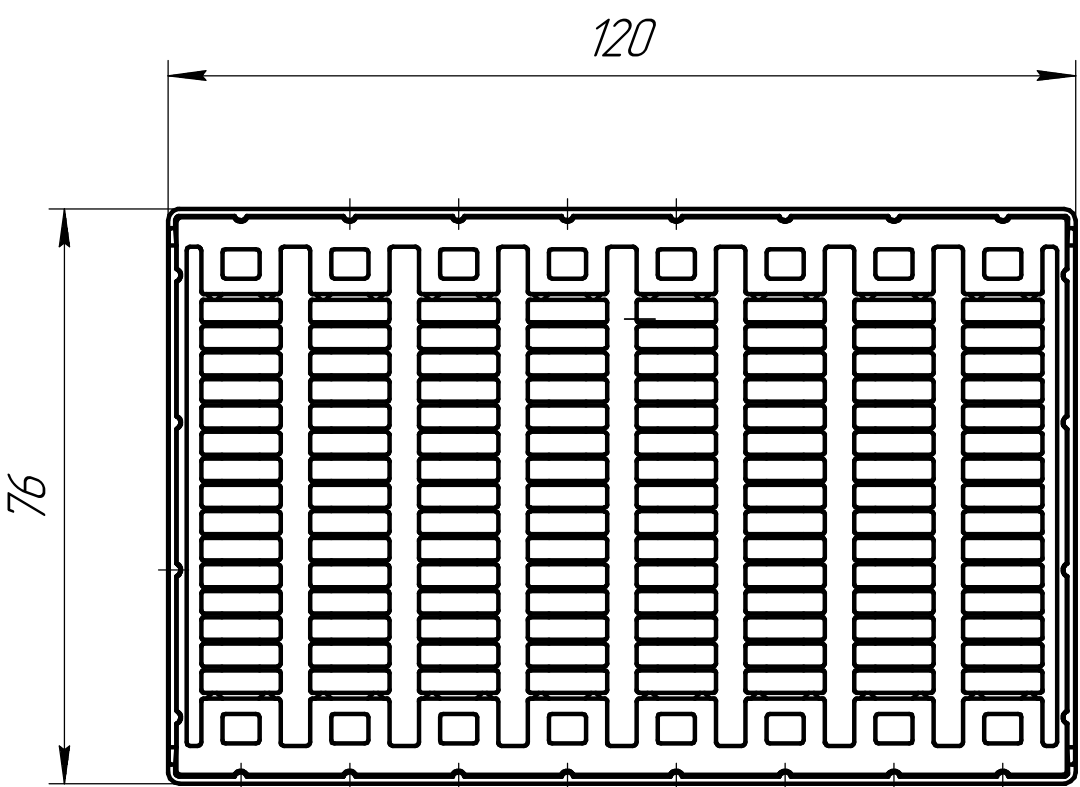

Справ. №
Перв. примен.

Подп. и дата
Изм. инв. №
Инв. № докл.

Подп. и дата
Изм. лист
Разраб.
Пров.
Т.контр.
Инв. № подл.
Н.контр.
Утв.

Изм.	Лист	№ докум.	Подп.	Дата
Разраб.				19.07.24
Пров.				
Т.контр.				
Н.контр.				
Утв.				

MTP-1.5M10F Маркировка клемм push-in 1.5 мм², фронтальная, 1-10 (уп. 120 шт.) Габаритные чертеж			Лист	Масса	Масштаб
					1:1
Арт: 136843			Лист	Листов	1