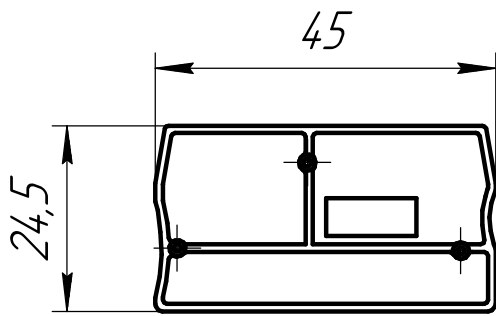

Справ. №	Перв. примен.

Изм. №	Лист	№ докум.	Подп.	Дата
Разраб.				22.07.24
Пров.				
Т.контр.				
Изм. № подл.				
Н.контр.				
Утв.				

Подп. и дата	Взам. инв. №	Инв. № д/дл.	Подп. и дата

MTP-P15
Заглушка для одноуровневых клемм push-in, 1,5 мм²,
серая (уп. 20 шт.)
Габаритный чертеж

Арт:136840

Лит.	Масса	Масштаб
		1:1
Лист	Листов	1