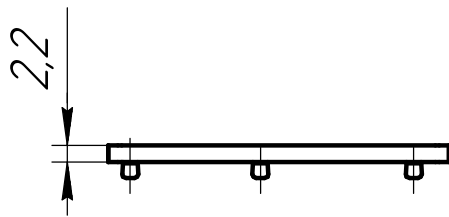

Справ. №	Перв. примен.

Подп. и дата	Инв. № дробл.	Взам. инв. №

Подп. и дата	Инв. № подл.
Изм. Лист	№ докум.
Разраб.	Подп.
Пров.	Дата
Т.контр.	
Н.контр.	
Утв.	

МТР-РВЛ 1.5 Заглушка для одноуровневых клемм push-in, 1.5 мм², синяя (уп. 20 шт.) Габаритный чертеж			Лит.	Масса	Масштаб
					1:1
Арт: 136841			Лист	Листов	1