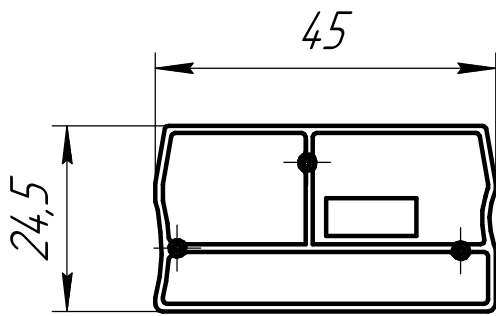

Справ. №	Перв. примен.

Подп. и дата	Инв. № дробл.	Взам. инв. №

Подп. и дата	Инв. № подл.
Изм. Лист	№ докум.
Разраб.	Подп.
Пров.	Дата
Т.контр.	
Н.контр.	
Утв.	

МТР-РВЛ 1.5 Заглушка для одноуровневых клемм push-in, 1.5 мм², синяя (уп. 20 шт.) Габаритный чертеж			Лит.	Масса	Масштаб
					1:1
Арт: 136841			Лист	Листов	1