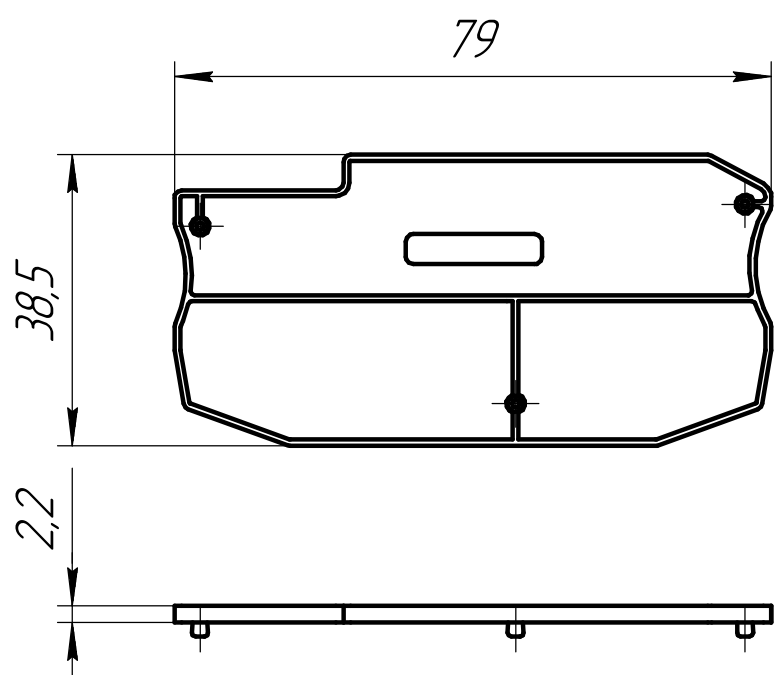

Справ. №

Перв. примен.

Подп. и дата

Инв. № дробл.

Взам. инв. №

Подп. и дата

Инв. № подл.

Изм.	Лист	№ докум.	Подп.	Дата
Разраб.				30.09.24
Пров.				
Т.контр.				
Н.контр.				
Утв.				

МТР-Р16

Заглушка для одноуровневых клемм push-in, 16 мм², серая (уп. 20 шт.)
Габаритный чертеж

Арт:136832

Лист	Масса	Масштаб
		1:1
Лист	Листов	1