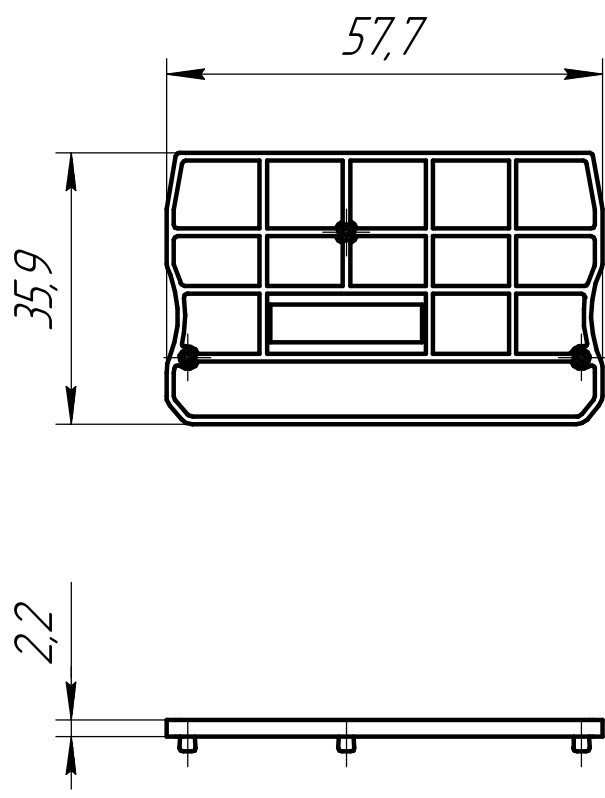

Перв. примен.
Справ. №

Подп. и дата
Инв. № дцкл.
Взам. инв. №

Подп. и дата
Инв. № подл.
Изм. Лист
Разраб.
Пров.
Т.контр.
Н.контр.
Утв.

МТР-Р6
Заглушка для одноуровневых клемм push-in, 6 мм,
серая (уп. 20шт.)
Габаритный чертеж

Арт: 136828

Лит.	Масса	Масштаб
		1:1
Лист	Листов	1