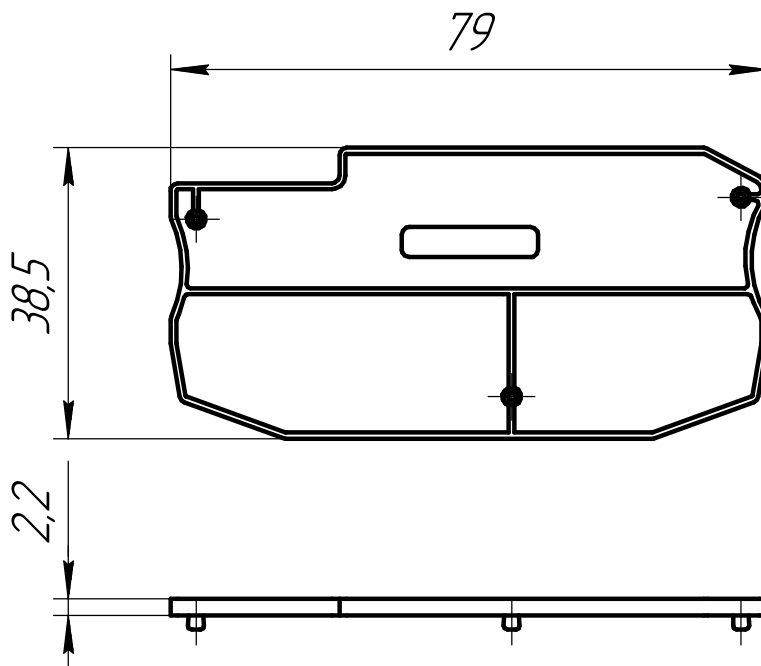

Перв. примен.

Справ. №

Подп. и дата

Инв. № дробл.

Взам. инв. №

Подп. и дата

Инв. № подл.

Изм.	Лист	№ докум.	Подп.	Дата
Разраб.				30.09.24
Пров.				
Т.контр.				
Н.контр.				
Утв.				

MTP-PBL 16

Заглушка для одноуровневых клемм push-in, 16 мм², синяя (уп. 20 шт.)
Габаритный чертеж

Арт: 136833

Лист	Масса	Масштаб
		1:1
Лист	Листов	1