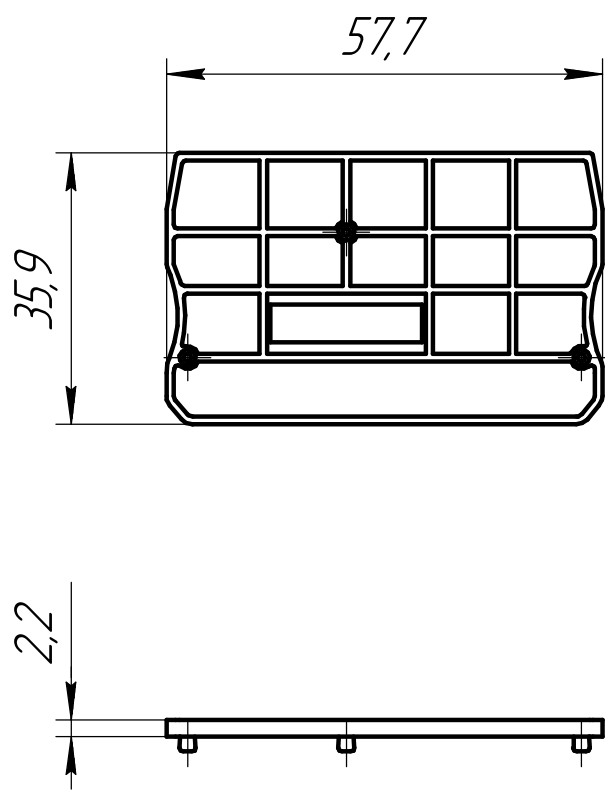

Перв. примен.
Справ. №

Подп. и дата
Инв. № дробл.
Взам. инв. №

Подп. и дата
Инв. № подл.
Изм. Лист
Разраб.
Пров.
Т.контр.
Н.контр.
Утв.

MTP-PBL6
Заглушка для одноуровневых клемм push-in, 6 мм², синяя (уп. 20 шт.)
Габаритный чертеж

Арт: 136829

Лит.	Масса	Масштаб
		1:1
Лист	Листов	1