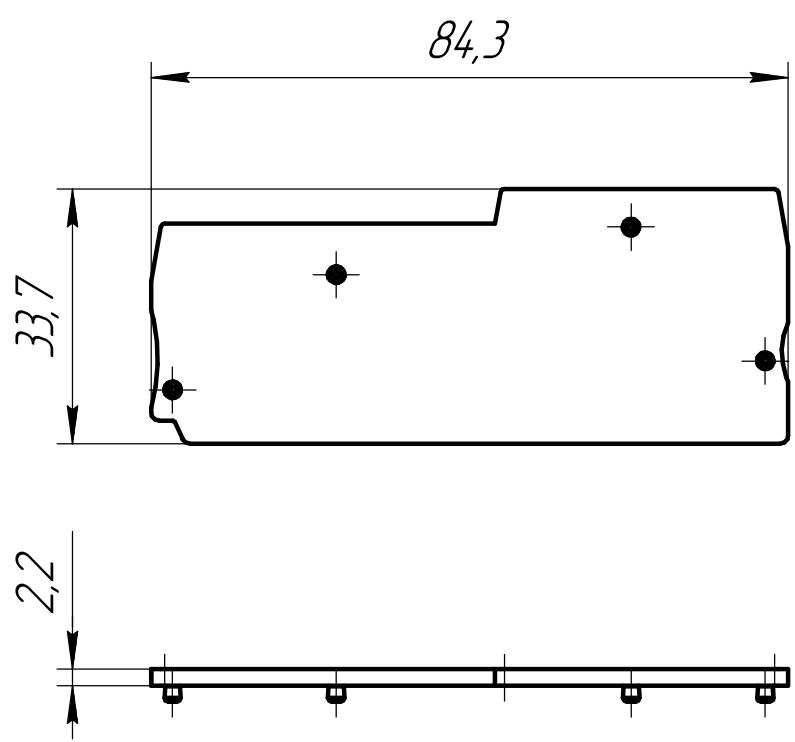

Справ. №

Перв. примен.

Подп. и дата

Инв. № дцкл.

Взам. инв. №

Подп. и дата

Инв. № подл.

Изм.	Лист	№ докум.	Подп.	Дата
Разраб.				30.09.24
Пров.				
Т.контр.				
Н.контр.				
Утв.				

MTP-PIU
Заглушка для клемм push-in 10, серая, (уп. 15 шт.)
Габаритный чертеж

Арт: 136836

Лит.	Масса	Масштаб
		1:1
Лист	Листов	1