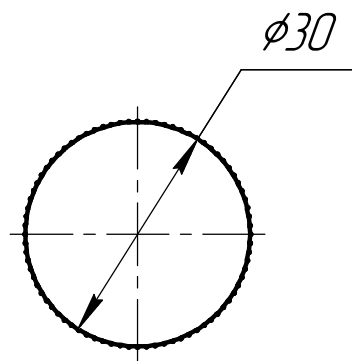

Перв. примен.

Справ. №

Подп. и дата

Инв. № д/дл.

Взам. инв. №

Подп. и дата

Инв. № подл.

- 1 Размеры для справок.
- 2 Неуказанные предельные отклонения размеров: $\pm IT12/2$.
- 3 Лампа предназначена для установки на панель.

Изм.	Лист	№ докум.	Подп.	Дата
Разраб.				25.07.24
Пров.				
Т.контр.				
Н.контр.				
Утв.				

MT22-SA11
 Сигнальная LED лампа, белый,
 24V AC/DC IP65
 Габаритный чертёж

Арт: 144 954

Лит.	Масса	Масштаб
		1:1
Лист	Листов	1