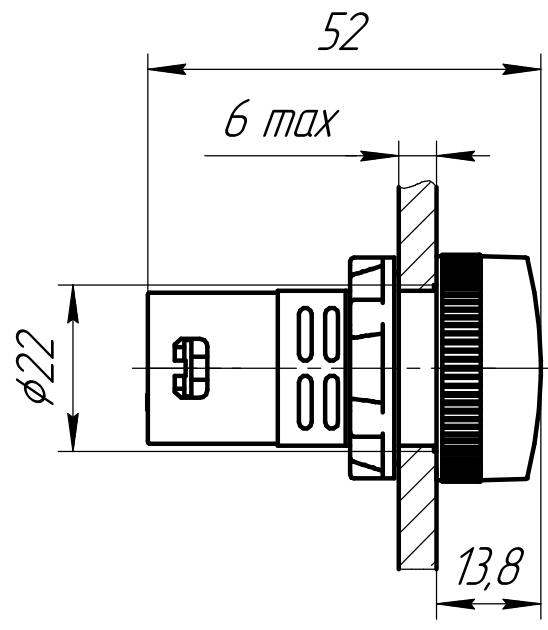

Перв. примен.

Справ. №

Подп. и дата

Инв. № д/дл.

Взам. инв. №

Подп. и дата

Инв. № подл.

- 1 Размеры для справок.
- 2 Неуказанные предельные отклонения размеров: $\pm IT12/2$.
- 3 Лампа предназначена для установки на панель.

Изм.	Лист	№ докум.	Подп.	Дата
Разраб.				25.07.24
Пров.				
Т.контр.				
Н.контр.				
Утв.				

MT22-SA11
 Сигнальная LED лампа, белый,
 24V AC/DC IP65
 Габаритный чертёж

Арт: 144 954

Лит.	Масса	Масштаб
		1:1
Лист	Листов	1