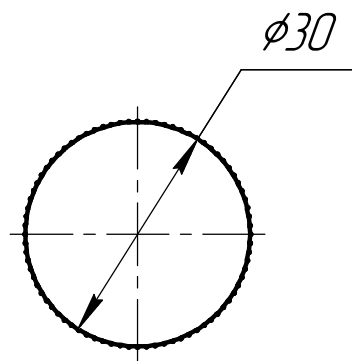

Перв. примен.

Справ. №

Подп. и дата

Изм. № докл.

Взам. инв. №

Подп. и дата

Изм. № подл.

- 1 Размеры для справок.
- 2 Неуказанные предельные отклонения размеров: $\pm IT12/2$.
- 3 Лампа предназначена для установки на панель.

Изм.	Лист	№ докум.	Подп.	Дата
Разраб.				19.08.24
Пров.				
Т.контр.				
Изм.				
Н.контр.				
Утв.				

MT22-SA13
 Сигнальная LED лампа, зеленый,
 24V AC/DC IP65
 Габаритный чертеж

Арт: 144 955

Лит.	Масса	Масштаб
		1:1
Лист	Листов	1