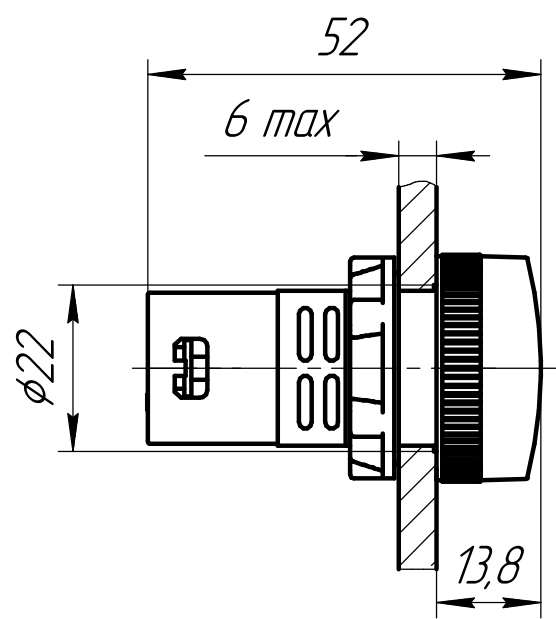

Перв. примен.

Справ. №

Подп. и дата

Изм. № докл.

Взам. инв. №

Подп. и дата

Изм. № подл.

- 1 Размеры для справок.
- 2 Неуказанные предельные отклонения размеров: $\pm IT12/2$.
- 3 Лампа предназначена для установки на панель.

Изм.	Лист	№ докум.	Подп.	Дата
Разраб.				19.08.24
Пров.				
Т.контр.				
Изм.				
Н.контр.				
Утв.				

MT22-SA13
 Сигнальная LED лампа, зеленый,
 24V AC/DC IP65
 Габаритный чертеж

Арт: 144 955

Лит.	Масса	Масштаб
		1:1
Лист	Листов	1