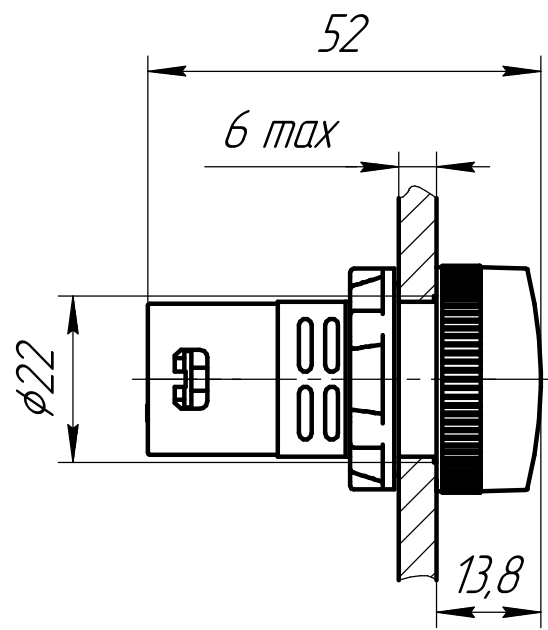

Перв. примен.

Справ. №

Подп. и дата

Изм. № докл.

Взам. инв. №

Подп. и дата

Изм. № подл.

- 1 Размеры для справок.
- 2 Неуказанные предельные отклонения размеров: $\pm IT12/2$.
- 3 Лампа предназначена для установки на панель.

Изм.	Лист	№ докум.	Подп.	Дата
Разраб.				19.08.24
Пров.				
Т.контр.				
Изм.				
Н.контр.				
Утв.				

MT22-SA15
 Сигнальная LED лампа, желтый,
 24V AC/DC IP65
 Габаритный чертёж

Арт: 144957

Лит.	Масса	Масштаб
		1:1
Лист	Листов	1