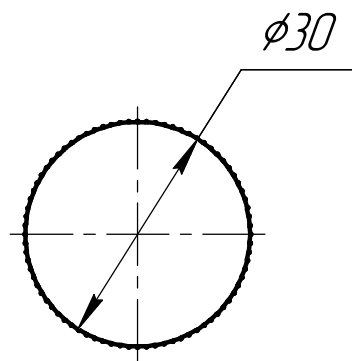

Перв. примен.

Справ. №

Подп. и дата

Изм. № докл.

Взам. инв. №

Подп. и дата

Изм. № подл.

- 1 Размеры для справок.
- 2 Неуказанные предельные отклонения размеров: $\pm IT12/2$.
- 3 Лампа предназначена для установки на панель.

Изм.	Лист	№ докум.	Подп.	Дата
Разраб.				19.08.24
Пров.				
Т.контр.				
Изм.				
Н.контр.				
Утв.				

MT22-SA15
 Сигнальная LED лампа, желтый,
 24V AC/DC IP65
 Габаритный чертёж

Арт: 144957

Лит.	Масса	Масштаб
		1:1
Лист	Листов	1