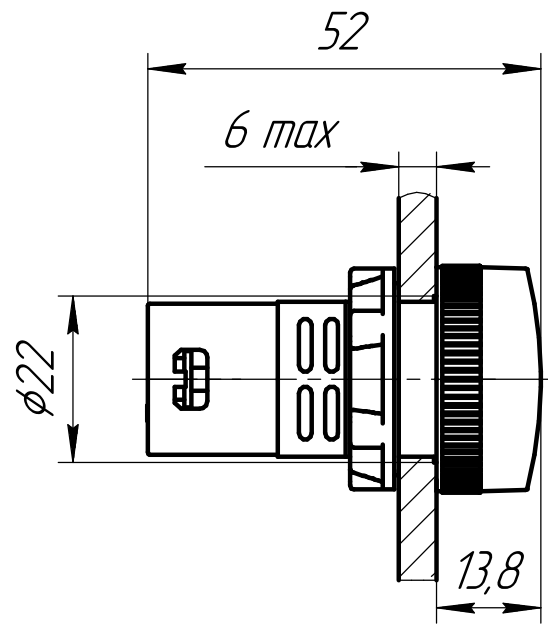

Перв. примен.

Справ. №

Подп. и дата

Инв. № дробл.

Взам. инв. №

Подп. и дата

Инв. № подл.

- 1 Размеры для справок.
- 2 Неуказанные предельные отклонения размеров: $\pm IT12/2$.
- 3 Лампа предназначена для установки на панель.

Изм.	Лист	№ докум.	Подп.	Дата
Разраб.				20.08.24
Пров.				
Т.контр.				
Н.контр.				
Утв.				

MT22-SA26
 Сигнальная LED лампа, синий,
 110V AC/DC IP65
 Габаритный чертёж

Арт: 144 963

Лит.	Масса	Масштаб
		1:1
Лист	Листов	1