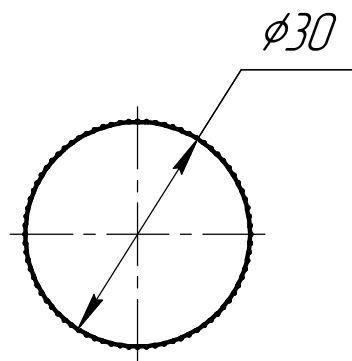

Перв. примен.

Справ. №

Подп. и дата

Инв. № дробл.

Взам. инв. №

Подп. и дата

Инв. № подл.

- 1 Размеры для справок.
- 2 Неуказанные предельные отклонения размеров: $\pm IT12/2$.
- 3 Лампа предназначена для установки на панель.

Изм.	Лист	№ докум.	Подп.	Дата
Разраб.				20.08.24
Пров.				
Т.контр.				
Н.контр.				
Утв.				

MT22-SA26
 Сигнальная LED лампа, синий,
 110V AC/DC IP65
 Габаритный чертёж

Арт: 144 963

Лит.	Масса	Масштаб
		1:1
Лист	Листов	1