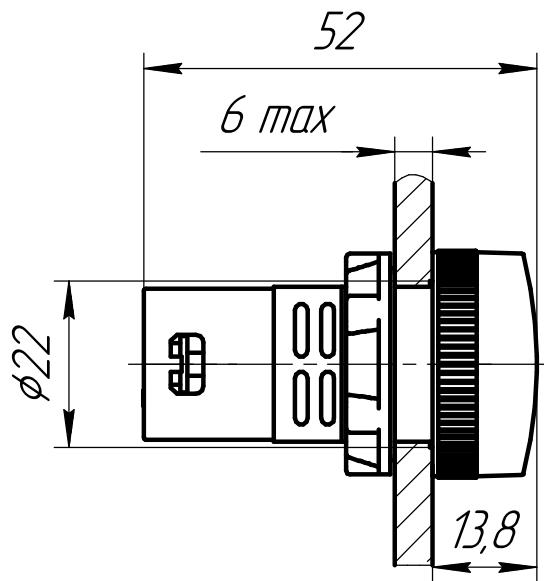

Перв. примен.

Справ. №

Подп. и дата

Инв. № докл.

Взам. инв. №

Подп. и дата

Инв. № подл.

- 1 Размеры для справок.
- 2 Неуказанные предельные отклонения размеров:  $\pm IT12/2$ .
- 3 Лампа предназначена для установки на панель.

Изм.	Лист	№ докум.	Подп.	Дата
Разраб.				21.08.24
Пров.				
Т.контр.				
Н.контр.				
Утв.				

**MT22-SA35**  
 Сигнальная LED лампа, желтый,  
 220V AC/DC IP65  
 Габаритный чертеж

Арт: 144967

Лит.	Масса	Масштаб
		1:1
Лист	Листов	1