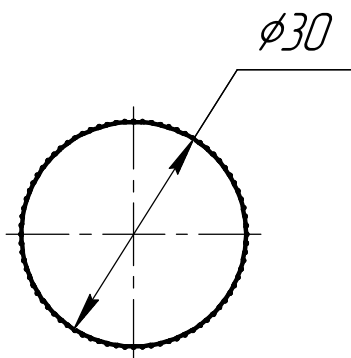

Перв. примен.

Справ. №

Подп. и дата

Изм. № докл.

Взам. инв. №

Подп. и дата

Изм. № подл.

- 1 Размеры для справок.
- 2 Неуказанные предельные отклонения размеров: $\pm IT12/2$.
- 3 Лампа предназначена для установки на панель.

Изм.	Лист	№ докум.	Подп.	Дата
Разраб.				21.08.24
Пров.				
Т.контр.				
И.контр.				
Утв.				

MT22-SA66
 Сигнальная LED лампа, синий,
 220V AC/DC IP65
 Габаритный чертеж

Арт: 144973

Лит.	Масса	Масштаб
		1:1
Лист	Листов	1