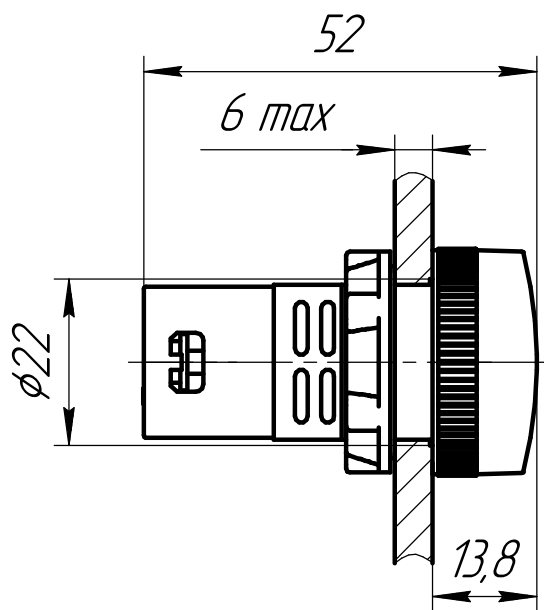

Перв. примен.

Справ. №

Подп. и дата

Изм. № докл.

Взам. инв. №

Подп. и дата

Изм. № подл.

- 1 Размеры для справок.
- 2 Неуказанные предельные отклонения размеров: $\pm IT12/2$.
- 3 Лампа предназначена для установки на панель.

Изм.	Лист	№ докум.	Подп.	Дата
Разраб.				21.08.24
Пров.				
Т.контр.				
И.контр.				
Утв.				

MT22-SA66
 Сигнальная LED лампа, синий,
 220V AC/DC IP65
 Габаритный чертеж

Арт: 144973

Лит.	Масса	Масштаб
		1:1
Лист	Листов	1