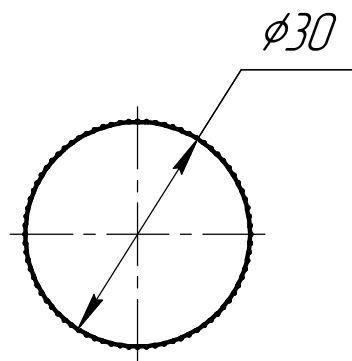

Перв. примен.

Справ. №

Подп. и дата

Инв. № докл.

Взам. инв. №

Подп. и дата

Инв. № подл.

- 1 Размеры для справок.
- 2 Неуказанные предельные отклонения размеров: $\pm IT12/2$.
- 3 Лампа предназначена для установки на панель.

Изм.	Лист	№ докум.	Подп.	Дата
Разраб.				21.08.24
Пров.				
Т.контр.				
Н.контр.				
Утв.				

MT22-SA73
 Сигнальная LED лампа, зеленый,
 380V AC/DC IP65
 Габаритный чертёж

Арт: 144975

Лит.	Масса	Масштаб
		1:1
Лист	Листов	1