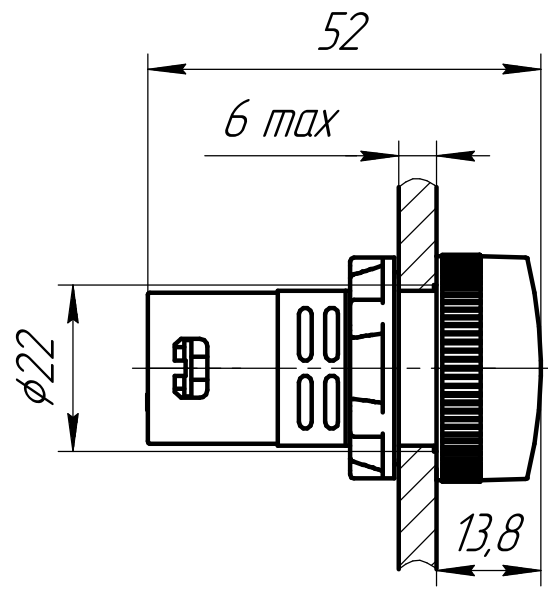

Перв. примен.

Справ. №

Подп. и дата

Инв. № докл.

Взам. инв. №

Подп. и дата

Инв. № подл.

- 1 Размеры для справок.
- 2 Неуказанные предельные отклонения размеров: $\pm IT12/2$.
- 3 Лампа предназначена для установки на панель.

Изм.	Лист	№ докум.	Подп.	Дата
Разраб.				21.08.24
Пров.				
Т.контр.				
Н.контр.				
Утв.				

MT22-SA73
 Сигнальная LED лампа, зеленый,
 380V AC/DC IP65
 Габаритный чертёж

Арт: 144975

Лит.	Масса	Масштаб
		1:1
Лист	Листов	1