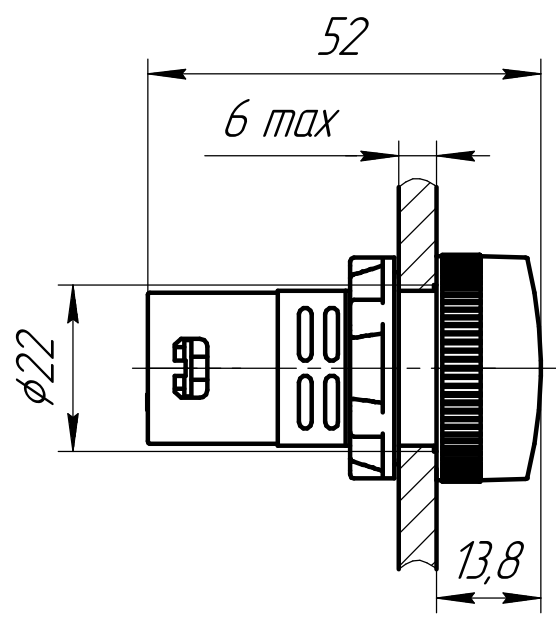

Перв. примен.

Справ. №

Подп. и дата

Инв. № докл.

Взам. инв. №

Подп. и дата

Инв. № подл.

- 1 Размеры для справок.
- 2 Неуказанные предельные отклонения размеров: $\pm IT12/2$.
- 3 Лампа предназначена для установки на панель.

Изм.	Лист	№ докум.	Подп.	Дата
Разраб.				21.08.24
Пров.				
Т.контр.				
Н.контр.				
Утв.				

MT22-SA74
 Сигнальная LED лампа, красный,
 380V AC/DC IP65
 Габаритный чертёж

Арт: 144976

Лит.	Масса	Масштаб
		1:1
Лист	Листов	1