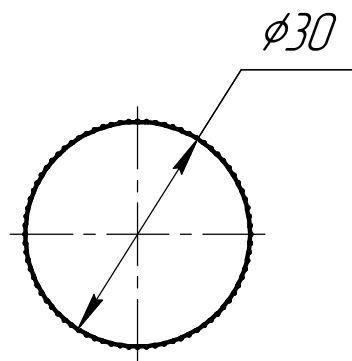

Перв. примен.

Справ. №

Подп. и дата

Инв. № докл.

Взам. инв. №

Подп. и дата

Инв. № подл.

- 1 Размеры для справок.
- 2 Неуказанные предельные отклонения размеров: $\pm IT12/2$.
- 3 Лампа предназначена для установки на панель.

Изм.	Лист	№ докум.	Подп.	Дата
Разраб.				21.08.24
Пров.				
Т.контр.				
Н.контр.				
Утв.				

MT22-SA74
 Сигнальная LED лампа, красный,
 380V AC/DC IP65
 Габаритный чертёж

Арт: 144976

Лит.	Масса	Масштаб
		1:1
Лист	Листов	1