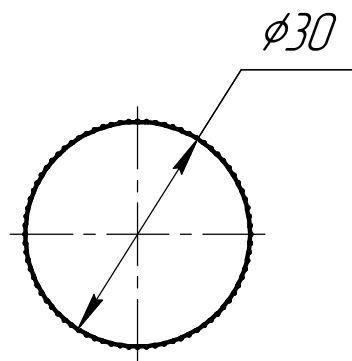

Перв. примен.

Справ. №

Подп. и дата

Инв. № докл.

Взам. инв. №

Подп. и дата

Инв. № подл.

- 1 Размеры для справок.
- 2 Неуказанные предельные отклонения размеров: $\pm IT12/2$.
- 3 Лампа предназначена для установки на панель.

Изм.	Лист	№ докум.	Подп.	Дата
Разраб.				21.08.24
Пров.				
Т.контр.				
Н.контр.				
Утв.				

MT22-SA75
 Сигнальная LED лампа, желтый,
 380V AC/DC IP65
 Габаритный чертеж

Арт: 144977

Лит.	Масса	Масштаб
		1:1
Лист	Листов	1