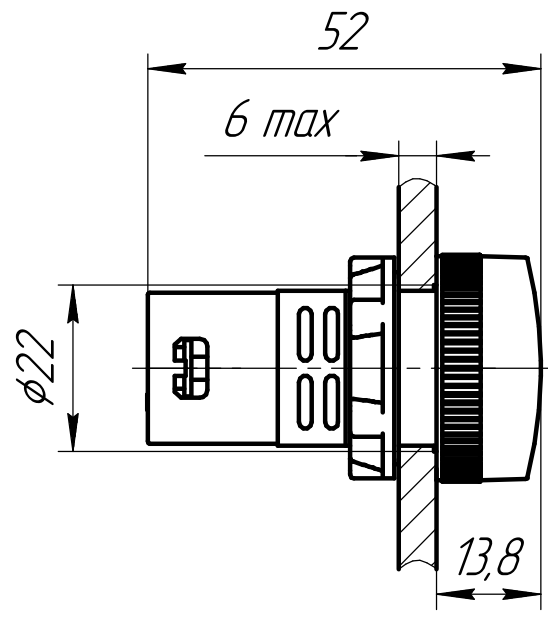

Перв. примен.

Справ. №

Подп. и дата

Инв. № докл.

Взам. инв. №

Подп. и дата

Инв. № подл.

- 1 Размеры для справок.
- 2 Неуказанные предельные отклонения размеров: $\pm IT12/2$.
- 3 Лампа предназначена для установки на панель.

Изм.	Лист	№ докум.	Подп.	Дата
Разраб.				21.08.24
Пров.				
Т.контр.				
Н.контр.				
Утв.				

MT22-SA75
 Сигнальная LED лампа, желтый,
 380V AC/DC IP65
 Габаритный чертеж

Арт: 144977

Лит.	Масса	Масштаб
		1:1
Лист	Листов	1