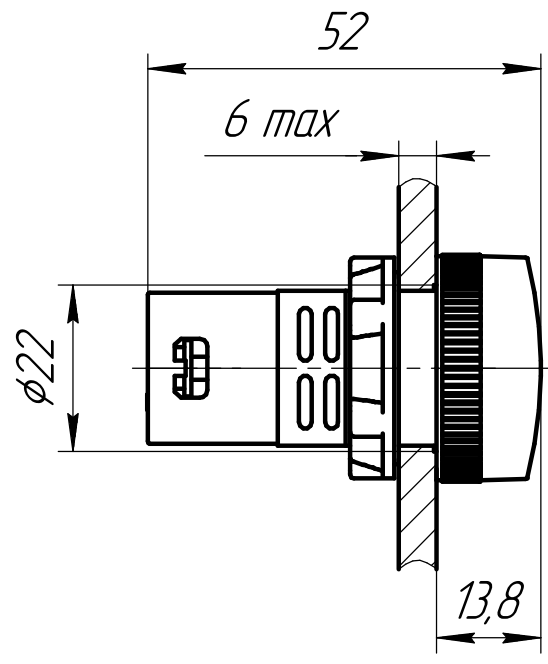

Перв. примен.

Справ. №

Подп. и дата

Инв. № докл.

Взам. инв. №

Подп. и дата

Инв. № подл.

- 1 Размеры для справок.
- 2 Неуказанные предельные отклонения размеров: $\pm IT12/2$.
- 3 Лампа предназначена для установки на панель.

Изм.	Лист	№ докум.	Подп.	Дата
Разраб.				21.08.24
Пров.				
Т.контр.				
Н.контр.				
Утв.				

MT22-SA76
 Сигнальная LED лампа, синий,
 380V AC/DC IP65
 Габаритный чертеж

Арт: 144978

Лит.	Масса	Масштаб
		1:1
Лист	Листов	1