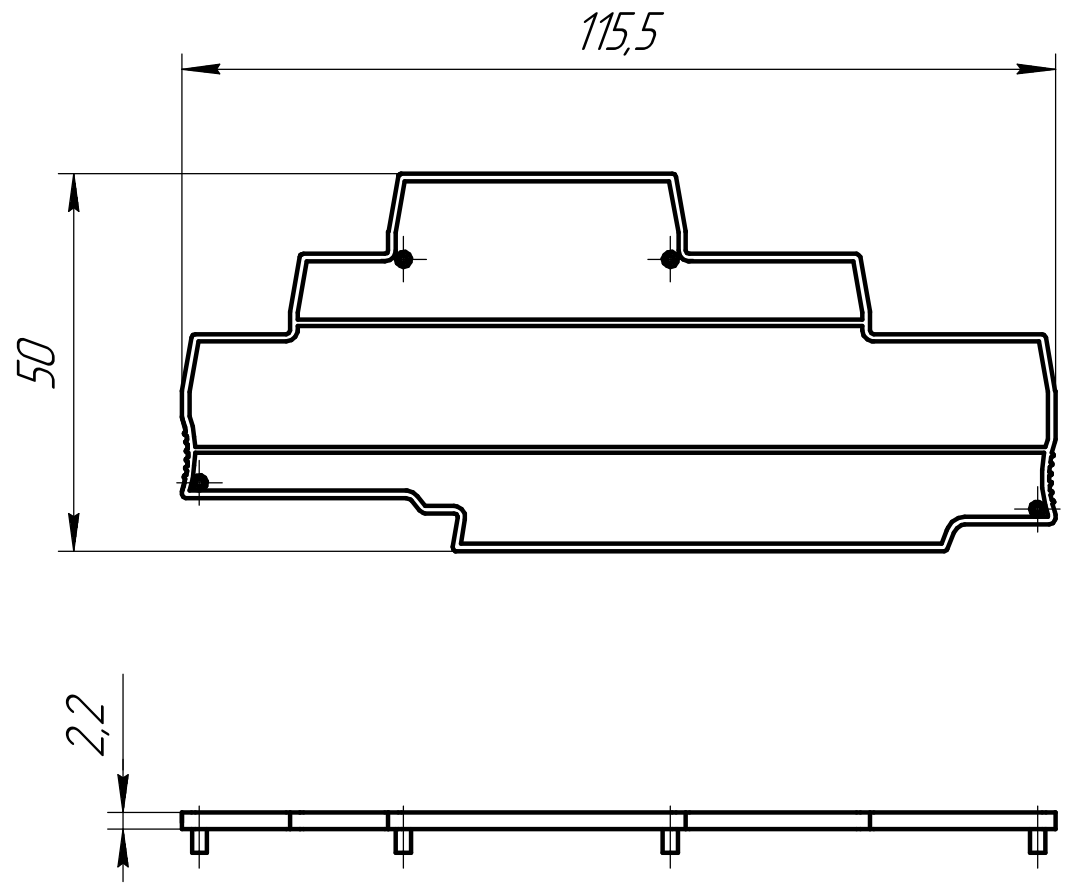

Перв. примен.
Справ. №

Подп. и дата
Инв. № дробл.
Взам. инв. №

Подп. и дата
Инв. № подл.
Изм. Лист
Разраб.
Пров.
Т.контр.
Н.контр.
Утв.

MTP-PTR
Заглушка для трехуровневых клемм push-in,
2.5 мм² (уп. 20 шт.)
Габаритный чертеж

Арт: 136820

Лист	Масса	Масштаб
		1:1
Лист	Листов	1