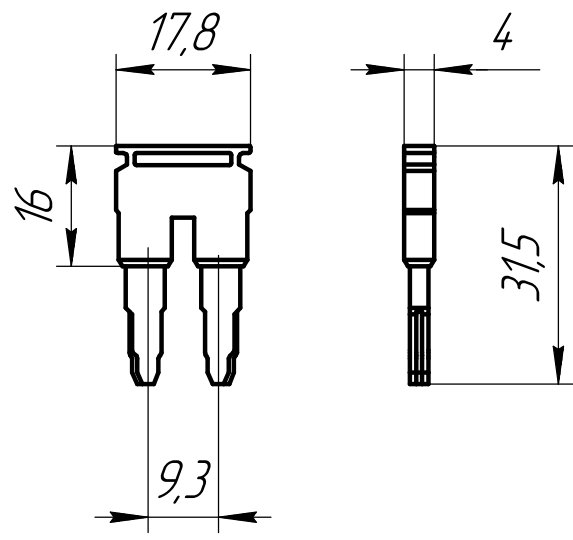

Перв. примен.

Справ. №

Подп. и дата

Инв. № дцкл.

Взам. инв. №

Подп. и дата

Инв. № подл.

Изм.	Лист	№ докум.	Подп.	Дата
Разраб.				30.08.24
Пров.				
Т.контр.				
Н.контр.				
Утв.				

MTS-J210
Блок перемычек на 2 контакта, 10 мм² (уп. 5 шт.)
Габаритный чертеж

Арт: 136915

Лит.	Масса	Масштаб
		1:1
Лист	Листов	1