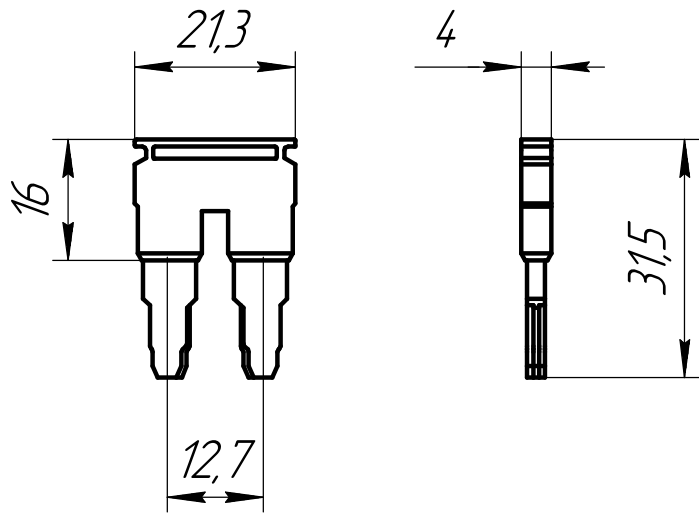

Перв. примен.

Справ. №

Подп. и дата

Инв. № докл.

Взам. инв. №

Подп. и дата

Инв. № подл.

Изм.	Лист	№ докум.	Подп.	Дата
Разраб.				30.08.24
Проб.				
Т.контр.				
Н.контр.				
Утв.				

MTS-J216
Блок перемычек на 2 контакта, 16 мм² (уп. 5 шт.)
Габаритный чертеж

Лит.	Масса	Масштаб
		1:1
Лист	Листов	1

Арт: 136916